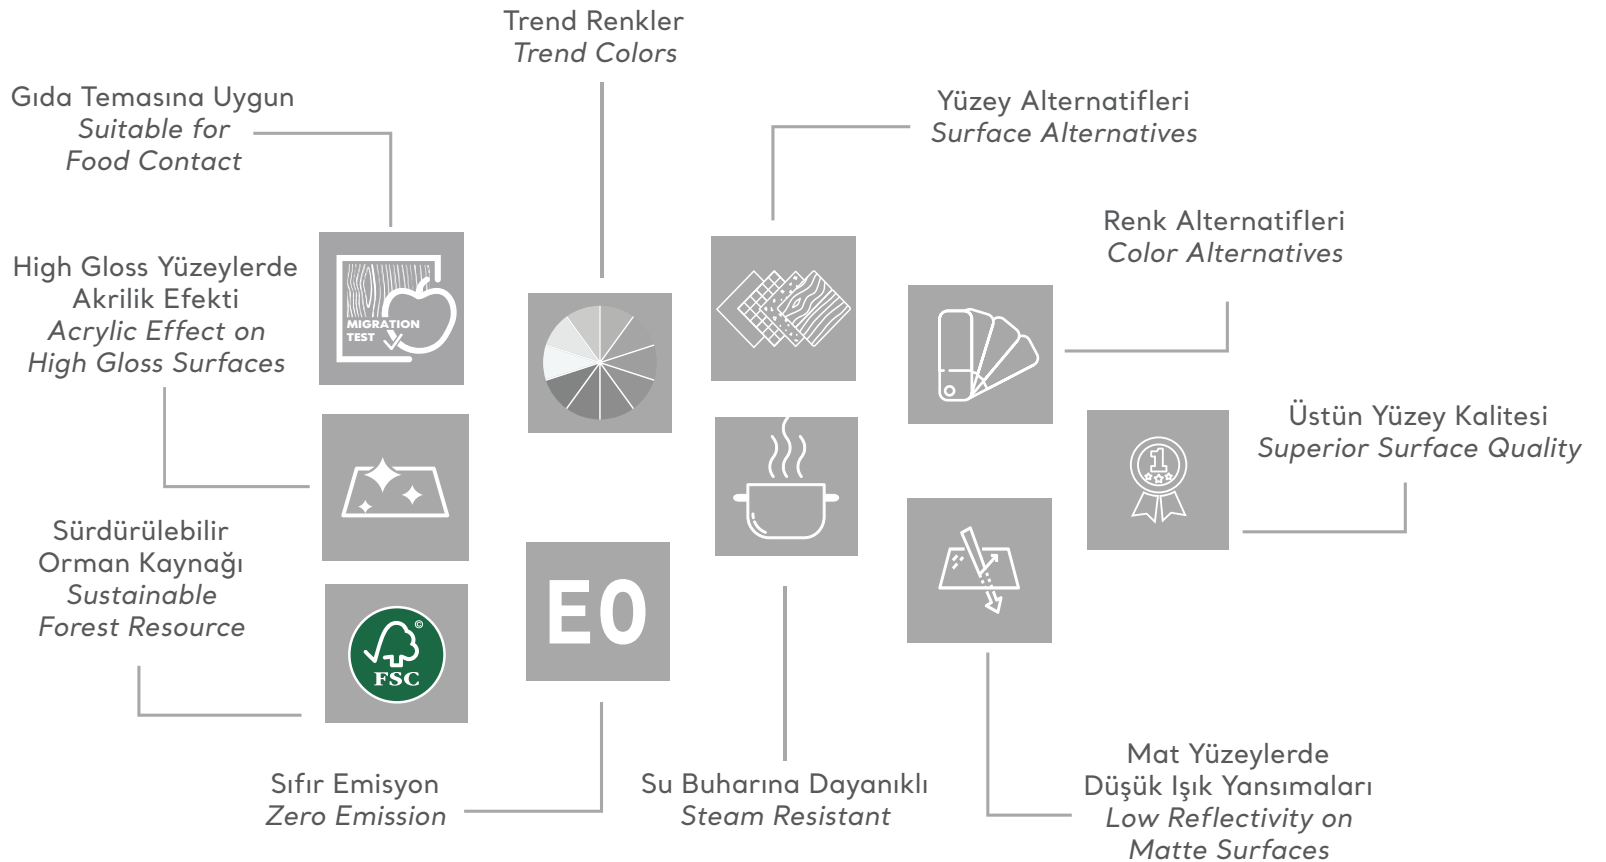

397 Natural Touch
Meşe/ Natural Touch
Oak

729 Soft Touch Yeni
Gri/ Soft Touch New
Grey

Güzel bir yaşamın sırrı güzel bir odada saklıdır!

AGT Trendy Panel Serilerinin getirdiği doğallık ve huzur, hem tasarladığınız alana bambaşka bir sıcaklık getirir hem de ideal bir yaşam alanı sunar.