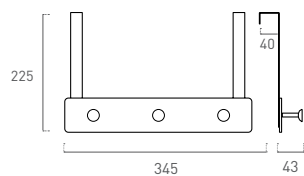

9601

Acero steel

9601CR