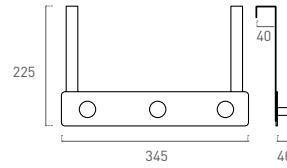

987

Acero Abs steel abs

987VE