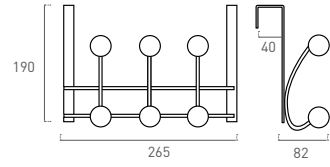

nesu® Hooks&Hangers

Perchas sobre Puerta Overdoor hangers

902

Acero ABS steel abs

MAX
4 cm

Con Colgador y EAN
Euroslot & Barcode

3

mm