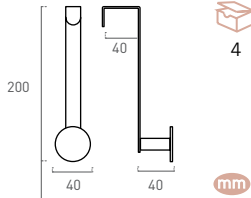

nesu®

MAX
4 cm

Con Colgador y EAN
Euroslot & Barcode

943F

Acero ABS steel abs

4

943G

Acero Resina steel resin

4

943J

Acero Resina steel resin

4