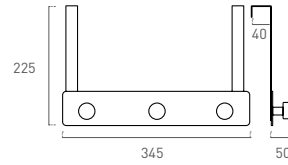

987

Acero Madera steelwood

987NA