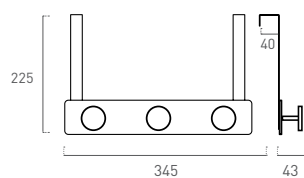

Perchas sobre Puerta Overdoor hangers

MAX
4 cm

9600CR

9600

Acero steel

mm

9600BLNC

9601