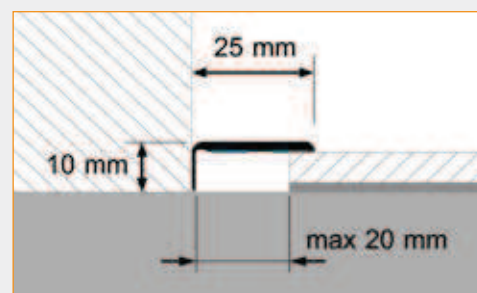

PS1K

COLORS / FARBEN / COULEURS / KOLORY / ЦВЕТА

		1,00 m	2,00 m
		EAN	
A1		5905167766798	5905167766941
A2		5905167766804	5905167766958
A3		5905167766811	5905167766965
W1		5905167766828	5905167766972
W2		5905167766835	5905167766989
W3		5905167766842	5905167766996
W4		5905167766880	5905167767030
W5		5905167766866	5905167767016
W6		5905167766873	5905167767023
W8		5905167766897	5905167767047
W9		5905167766903	5905167767054
W10		5905167766910	5905167767061
W11		5905167766927	5905167767078
W25		5905167766859	5905167767009
W27		5905167766934	5905167767085
	Min. Order	4 pcs	4 pcs
		12 pcs	4 pcs
		960 pcs	1248 pcs

MAXIMUM DIMENSION / MAXIMALE ABMESSUNG
DIMENSIONS MAXIMALES / WYMIAR MAKSYMALNY
МАКСИМАЛЬНЫЙ РАЗМЕР

MINIMUM DIMENSION / MINIMALE ABMESSUNG
DIMENSIONS MINIMALES / WYMIAR MINIMALNY
МИНИМАЛЬНЫЙ РАЗМЕР

ASSEMBLY INSTRUCTION / MONTAGEANLEITUNG
INSTRUCTION D'INSTALLATION / INSTRUKCJA MONTAŻU