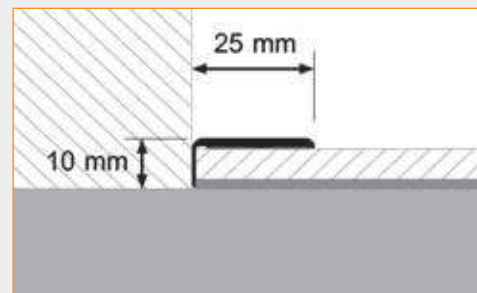

PS1K

COLORS / FARBEN / COULEURS / KOLORY / ЦВЕТА

		1,00 m	2,00 m
		EAN	
A1		5905167766798	5905167766941
A2		5905167766804	5905167766958
A3		5905167766811	5905167766965
W1		5905167766828	5905167766972
W2		5905167766835	5905167766989
W3		5905167766842	5905167766996
W4		5905167766880	5905167767030
W5		5905167766866	5905167767016
W6		5905167766873	5905167767023
W8		5905167766897	5905167767047
W9		5905167766903	5905167767054
W10		5905167766910	5905167767061
W11		5905167766927	5905167767078
W25		5905167766859	5905167767009
W27		5905167766934	5905167767085
	Min. Order	4 pcs	4 pcs
		12 pcs	4 pcs
		960 pcs	1248 pcs

MAXIMUM DIMENSION / MAXIMALE ABMESSUNG
DIMENSIONS MAXIMALES / WYMIAR MAKSYMALNY
МАКСИМАЛЬНЫЙ РАЗМЕР

MINIMUM DIMENSION / MINIMALE ABMESSUNG
DIMENSIONS MINIMALES / WYMIAR MINIMALNY
МИНИМАЛЬНЫЙ РАЗМЕР

ASSEMBLY INSTRUCTION / MONTAGEANLEITUNG
INSTRUCTION D'INSTALLATION / INSTRUKCJA MONTAŻU