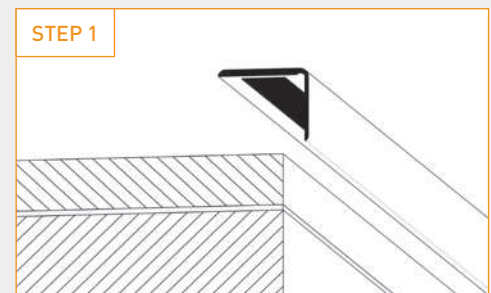

ASSEMBLY INSTRUCTION / MONTAGEANLEITUNG
INSTRUCTION D'INSTALLATION / INSTRUKCJA MONTAŻU
ИНСТРУКЦИЯ ПО МОНТАЖУ

COLORS / FARBEN / COULEURS / KOLORY | ЦВЕТА

		1,20 m	2,40 m
		EAN	
A1		5905167767092	5905167767245
A2		5905167767108	5905167767252
A3		5905167767115	5905167767269
W1		5905167767122	5905167767276
W2		5905167767139	5905167767283
W3		5905167767146	5905167767290
W4		5905167767184	5905167767337
W5		5905167767160	5905167767313
W6		5905167767177	5905167767320
W8		5905167767191	5905167767344
W9		5905167767207	5905167767351
W10		5905167767214	5905167767368
W11		5905167767221	5905167767375
W25		5905167767153	5905167767306
W27		5905167767238	5905167767382
	Min. Order	4 pcs	4 pcs
		4 pcs	4 pcs
		1040 pcs	1040 pcs

STEP 1