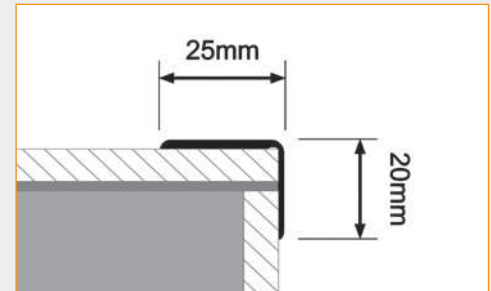

PS2K

DIMENSION / ABMESSUNG
DIMENSIONS / WYMIAR / PAZMEP

ASSEMBLY INSTRUCTION / MONTAGEANLEITUNG
INSTRUCTION D'INSTALLATION / INSTRUKCJA MONTAŻU
ИНСТРУКЦИЯ ПО МОНТАЖУ

COLORS / FARBEN / COULEURS / KOLORY | ЦВЕТА

		1,20 m	2,40 m
		EAN	
A1		5905167767092	5905167767245
A2		5905167767108	5905167767252
A3		5905167767115	5905167767269
W1		5905167767122	5905167767276
W2		5905167767139	5905167767283
W3		5905167767146	5905167767290
W4		5905167767184	5905167767337
W5		5905167767160	5905167767313
W6		5905167767177	5905167767320
W8		5905167767191	5905167767344
W9		5905167767207	5905167767351
W10		5905167767214	5905167767368
W11		5905167767221	5905167767375
W25		5905167767153	5905167767306
W27		5905167767238	5905167767382
	Min. Order	4 pcs	4 pcs
		4 pcs	4 pcs
		1040 pcs	1040 pcs