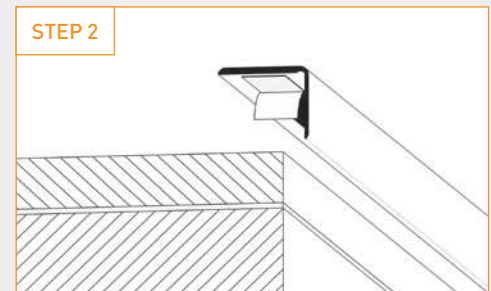

PS2K

DIMENSION / ABMESSUNG
DIMENSIONS / WYMIAR / PAZMEP

ASSEMBLY INSTRUCTION / MONTAGEANLEITUNG
INSTRUCTION D'INSTALLATION / INSTRUKCJA MONTAŻU
ИНСТРУКЦИЯ ПО МОНТАЖУ

COLORS / FARBEN / COULEURS / KOLORY | ЦВЕТА

		1,20 m	2,40 m
		EAN	
A1		5905167767092	5905167767245
A2		5905167767108	5905167767252
A3		5905167767115	5905167767269
W1		5905167767122	5905167767276
W2		5905167767139	5905167767283
W3		5905167767146	5905167767290
W4		5905167767184	5905167767337
W5		5905167767160	5905167767313
W6		5905167767177	5905167767320
W8		5905167767191	5905167767344
W9		5905167767207	5905167767351
W10		5905167767214	5905167767368
W11		5905167767221	5905167767375
W25		5905167767153	5905167767306
W27		5905167767238	5905167767382
	Min. Order	4 pcs	4 pcs
		4 pcs	4 pcs
		1040 pcs	1040 pcs

STEP 1

STEP 2

STEP 3