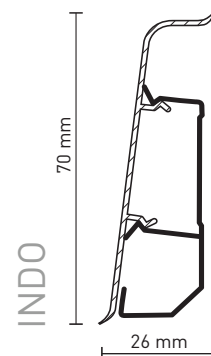

LOGISTICS DATA / LOGISTIKDATEN / DONNÉES LOGISTIQUES / DANE LOGISTYCZNE

	SKIRTING	MULTIBOX	GLUE DF	GLUE DP	TAPE	SCREWS AND DOWELS
cm /	250 cm	-	-	-	-	dowels Ø6 mm
	-	1 pcs	1 pcs	1 pcs	1 pcs	50 pcs
	25 m	10 pcs	12 pcs	12 pcs	24 pcs	3000 pcs
EAN	see page 36	5905167729267	5907584890186	5905167788264	5905167731444	5905167748169